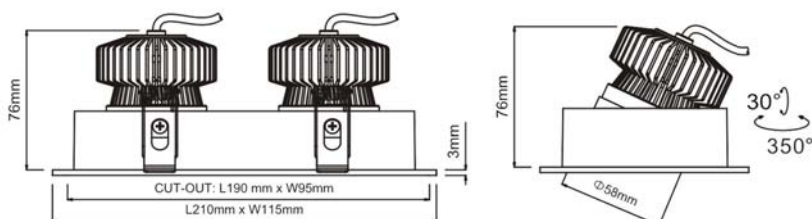

GE-S2-18 18 watts

Référence	Couleur Luminaire	Puissance	Couleur Température	Flux Lumineux
GE-S2-18-BL-2700	Blanc	2 x 9 w	2700K	1700 lm
GE-S2-18-BL-3000	Blanc	2 x 9 w	3000K	1780 lm
GE-S2-18-BL-4000	Blanc	2 x 9 w	4000K	1900 lm
GE-S2-18-NR-2700	Noir	2 x 9 w	2700K	1700 lm
GE-S2-18-NR-3000	Noir	2 x 9 w	3000K	1780 lm
GE-S2-18-NR-4000	Noir	2 x 9 w	4000K	1900 lm

Caractéristiques Luminaire

Taille de Coupe	Taille Luminaire	IRC	IP	UGR	RG	MacAdam	Angle de Diffusion	Variable	Orientable	Diode	Durée de Vie	Garantie
190 x 95 mm	210x115x76 mm	97	54	19	0	2	24°-38°-44°	oui	oui	Citizen	50 000 h	5 ans

Caractéristiques Alimentation

Tension d'alimentation	Fréquence	Tension de Sortie	Température de Fonctionnement
200 - 250V	50 - 60 Hz	250mA 34Vdc	de -20 ° à +45°

Options

Variation 1-10V
DALI
Puissance 2 x 12w

18W 36°

Certifications

CE - RoHS - 960°