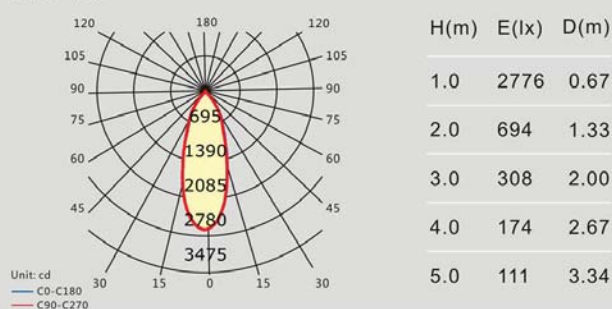

GE-S2-18 18 watts

Référence	Couleur Luminaire	Puissance	Couleur Température	Flux Lumineux
GE-S2-18-BL-2700	Blanc	2 x 9 w	2700K	1700 lm
GE-S2-18-BL-3000	Blanc	2 x 9 w	3000K	1780 lm
GE-S2-18-BL-4000	Blanc	2 x 9 w	4000K	1900 lm
GE-S2-18-NR-2700	Noir	2 x 9 w	2700K	1700 lm
GE-S2-18-NR-3000	Noir	2 x 9 w	3000K	1780 lm
GE-S2-18-NR-4000	Noir	2 x 9 w	4000K	1900 lm

Caractéristiques Luminaire

Taille de Coupe	Taille Luminaire	IRC	IP	UGR	RG	MacAdam	Angle de Diffusion	Variable	Orientable	Diode	Durée de Vie	Garantie
190 x 95 mm	210x115x76 mm	97	54	19	0	2	24°-38°-44°	oui	oui	Citizen	50 000 h	5 ans

18W 36°

Certifications

CE - RoHS - 960°