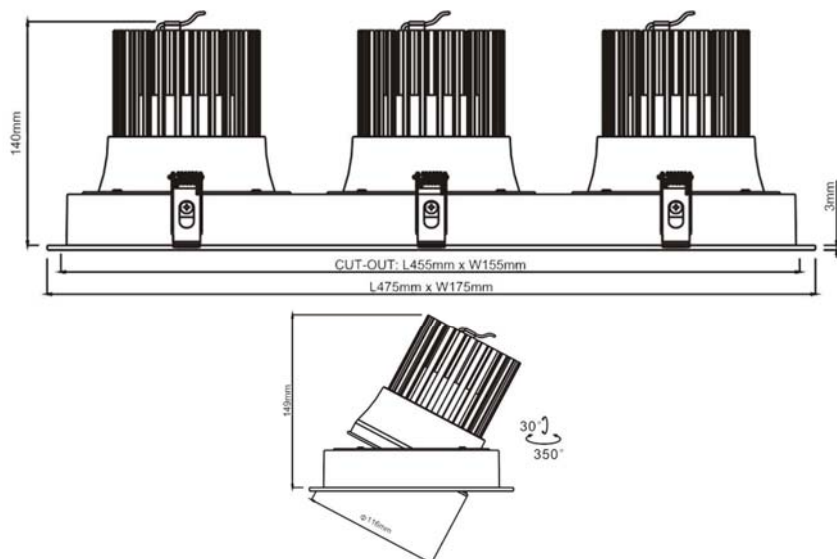

Options

Triac Variation
Variation 1-10V
DALI