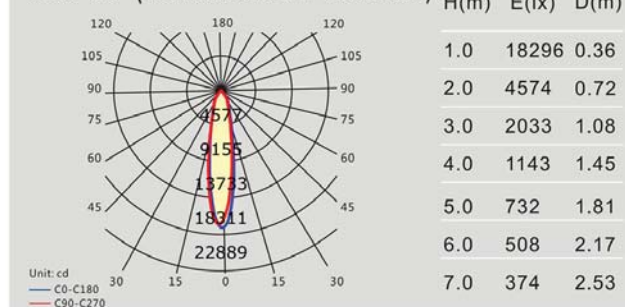

## Caractéristiques Luminaire

Taille de Coupe	Taille Luminaire	IRC	IP	UGR	RG	MacAdam	Angle de Diffusion	Variable	Orientable	Diode	Durée de Vie	Garantie
455 x 155 mm	475 x 175 x 140 mm	97	54	19	0	2	24°- 45°	non	oui	Citizen	50 000 h	5 ans

## 72W 20° (Tested with 24° reflector)