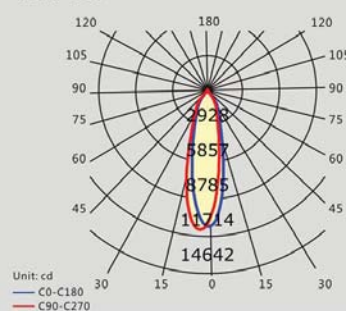

## Caractéristiques Luminaire

Taille de Coupe	Taille Luminaire	IRC	IP	UGR	RG	MacAdam	Angle de Diffusion	Variable	Orientable	Diode	Durée de Vie	Garantie
306 x 155 mm	325 x 175 x 140 mm	97	54	19	0	2	24°- 45°	non	oui	Citizen	50 000 h	5 ans

## H(m) E(lx) D(m)

1.0	11432	0.48
2.0	2858	0.95
3.0	1270	1.43
4.0	715	1.91
5.0	457	2.39
6.0	317	2.86
7.0	233	3.34