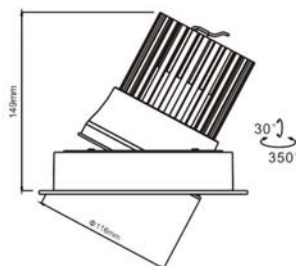

GE-L2-48 48 watts

Référence	Couleur Luminaire	Puissance	Couleur Température	Flux Lumineux
GE-L2-48-BL-2700	Blanc	2 x 24 w	2700K	4500 lm
GE-L2-48-BL-3000	Blanc	2 x 24 w	3000K	4760 lm
GE-L2-48-BL-4000	Blanc	2 x 24 w	4000K	5000 lm
GE-L2-48-NR-2700	Noir	2 x 24 w	2700K	2500 lm
GE-L2-48-NR-3000	Noir	2 x 24 w	3000K	4760 lm
GE-L2-48-NR-4000	Noir	2 x 24 w	4000K	5000 lm

Caractéristiques Luminaire

Taille de Coupe	Taille Luminaire	IRC	IP	UGR	RG	MacAdam	Angle de Diffusion	Variable	Orientable	Diode	Durée de Vie	Garantie
306 x 155 mm	325 x 175 x 140 mm	97	54	19	0	2	24°- 45°	non	oui	Citizen	50 000 h	5 ans

Caractéristiques Alimentation

Tension d'alimentation	Fréquence	Tension de Sortie	Température de Fonctionnement
200 - 250V	50 - 60 Hz		de -20° à +45°

Options

Triac Variation
Variation 1-10V
DALI

48W 24°

H(m) E(lx) D(m)

1.0	11432	0.48
2.0	2858	0.95
3.0	1270	1.43
4.0	715	1.91
5.0	457	2.39
6.0	317	2.86
7.0	233	3.34

Certifications

CE - RoHS - 960°