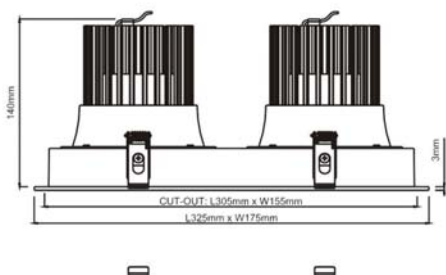

GE-L2-48 48 watts

Référence	Couleur Luminaire	Puissance	Couleur Température	Flux Lumineux
GE-L2-48-BL-2700	Blanc	2 x 24 w	2700K	4500 lm
GE-L2-48-BL-3000	Blanc	2 x 24 w	3000K	4760 lm
GE-L2-48-BL-4000	Blanc	2 x 24 w	4000K	5000 lm
GE-L2-48-NR-2700	Noir	2 x 24 w	2700K	2500 lm
GE-L2-48-NR-3000	Noir	2 x 24 w	3000K	4760 lm
GE-L2-48-NR-4000	Noir	2 x 24 w	4000K	5000 lm

Caractéristiques Luminaire

Taille de Coupe	Taille Luminaire	IRC	IP	UGR	RG	MacAdam	Angle de Diffusion	Variable	Orientable	Diode	Durée de Vie	Garantie
306 x 155 mm	325 x 175 x 140 mm	97	54	19	0	2	24°- 45°	non	oui	Citizen	50 000 h	5 ans

Caractéristiques Alimentation

Tension d'alimentation	Fréquence	Tension de Sortie	Température de Fonctionnement
200 - 250V	50 - 60 Hz		de -20° à +45°

Options

Triac Variation
Variation 1-10V
DALI

48W 24°

H(m) E(lx) D(m)

1.0	11432	0.48
2.0	2858	0.95
3.0	1270	1.43
4.0	715	1.91
5.0	457	2.39
6.0	317	2.86
7.0	233	3.34

Certifications

CE - RoHS - 960°