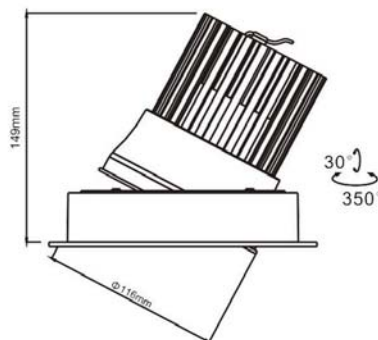

GE-L1-24 24 watts

Référence	Couleur Luminaire	Puissance	Couleur Température	Flux Lumineux
GE-L1-24-BL-2700	Blanc	24 w	2700K	2250 lm
GE-L1-24-BL-3000	Blanc	24 w	3000K	2380 lm
GE-L1-24-BL-4000	Blanc	24 w	4000K	2500 lm
GE-L1-24-NR-2700	Noir	24 w	2700K	2250 lm
GE-L1-24-NR-3000	Noir	24 w	3000K	2380 lm
GE-L1-24-NR-4000	Noir	24 w	4000K	2500 lm

Caractéristiques Luminaire

Taille de Coupe	Taille Luminaire	IRC	IP	UGR	RG	MacAdam	Angle de Diffusion	Variable	Orientable	Diode	Durée de Vie	Garantie
155 x 155 mm	175 x 175 x 140 mm	97	54	19	0	2	24°- 45°	non	oui	Citizen	50 000 h	5 ans

Caractéristiques Alimentation

Tension d'alimentation	Fréquence	Tension de Sortie	Température de Fonctionnement
200 - 250V	50 - 60 Hz		de -20 ° à +45°

Options

Triac Variation
Variation 1-10V
DALI

24W 45°

Certifications

CE - RoHS - 960°