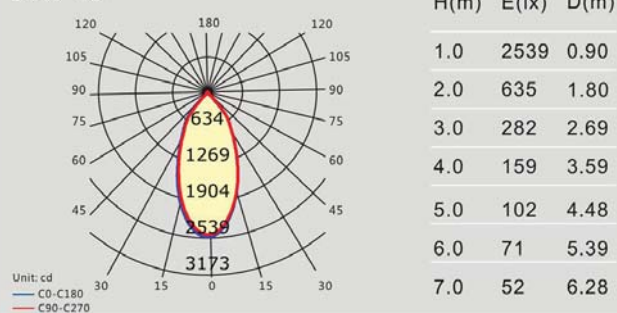

24W 45°

Certifications

CE - RoHS - 960°