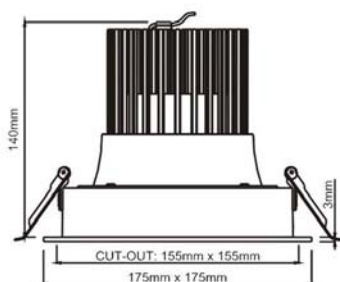

GE-L1-24 24 watts

Référence	Couleur Luminaire	Puissance	Couleur Température	Flux Lumineux
GE-L1-24-BL-2700	Blanc	24 w	2700K	2250 lm
GE-L1-24-BL-3000	Blanc	24 w	3000K	2380 lm
GE-L1-24-BL-4000	Blanc	24 w	4000K	2500 lm
GE-L1-24-NR-2700	Noir	24 w	2700K	2250 lm
GE-L1-24-NR-3000	Noir	24 w	3000K	2380 lm
GE-L1-24-NR-4000	Noir	24 w	4000K	2500 lm

Caractéristiques Luminaire

Taille de Coupe	Taille Luminaire	IRC	IP	UGR	RG	MacAdam	Angle de Diffusion	Variable	Orientable	Diode	Durée de Vie	Garantie
155 x 155 mm	175 x 175 x 140 mm	97	54	19	0	2	24°- 45°	non	oui	Citizen	50 000 h	5 ans

Caractéristiques Alimentation

Tension d'alimentation	Fréquence	Tension de Sortie	Température de Fonctionnement
200 - 250V	50 - 60 Hz		de -20 ° à +45°

Options

Triac Variation
Variation 1-10V
DALI

24W 45°

Certifications

CE - RoHS - 960°