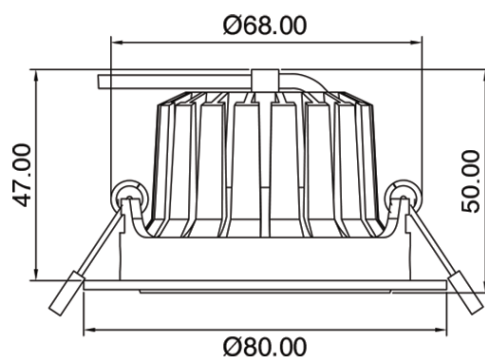

Certifications

CE - RoHS