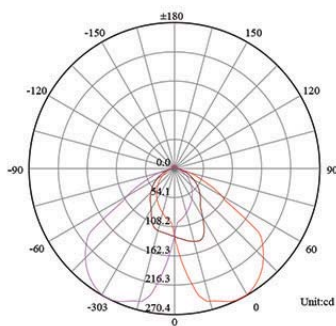

EES9-ASYM 9 watts

Référence	Couleur Luminaire	Puissance	Couleur Température	Flux Lumineux
EES9-ASYM-2700	Inox	9 w	2700K	520 lm
EES9-ASYM-3000	Inox	9 w	3000K	550 lm
EES9-ASYM-4000	Inox	9 w	4000K	600 lm

Caractéristiques Luminaire										
Taille de Coupe	Taille Luminaire	IRC	IP	IK	Angle de Diffusion	Variable	Orientable	Diode	Durée de Vie	Garantie
ø66 mm	ø78 x 78 mm	80	67	08	45° inclin : 45°	non	non	CREE	30 000 h	3 ans

Caractéristiques Alimentation		
Tension d'alimentation	Fréquence	Température de Fonctionnement
DC24V		de -25° à +50°

Résistance		
Résistance aux Chocs	Verre Trempé	Carrossable
IK08	6 mm	2000 kg

Photometric Data (3000K, 45°+45°) & Illumination Picture

Light Distribution Curve [Unit: cd]

Lux distance Curve

Illumination Picture

Certifications
CE - RoHS