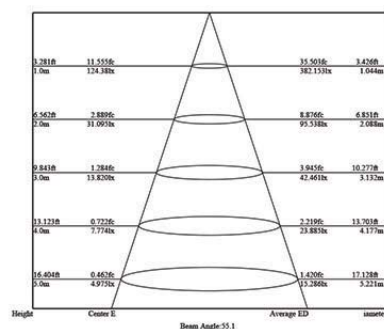

EES9-ASYM 9 watts

Référence	Couleur Luminaire	Puissance	Couleur Température	Flux Lumineux
EES9-ASYM-2700	Inox	9 w	2700K	520 lm
EES9-ASYM-3000	Inox	9 w	3000K	550 lm
EES9-ASYM-4000	Inox	9 w	4000K	600 lm

Caractéristiques Luminaire										
Taille de Coupe	Taille Luminaire	IRC	IP	IK	Angle de Diffusion	Variable	Orientable	Diode	Durée de Vie	Garantie
ø66 mm	ø78 x 78 mm	80	67	08	45° inclin : 45°	non	non	CREE	30 000 h	3 ans

Light Distribution Curve [Unit: cd]

Lux distance Curve

Illumination Picture

Certifications
CE - RoHS