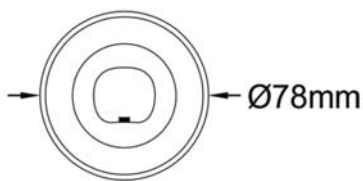

EES9-ASYM 9 watts

Référence	Couleur Luminaire	Puissance	Couleur Température	Flux Lumineux
EES9-ASYM-2700	Inox	9 w	2700K	520 lm
EES9-ASYM-3000	Inox	9 w	3000K	550 lm
EES9-ASYM-4000	Inox	9 w	4000K	600 lm

Caractéristiques Luminaire										
Taille de Coupe	Taille Luminaire	IRC	IP	IK	Angle de Diffusion	Variable	Orientable	Diode	Durée de Vie	Garantie
ø66 mm	ø78 x 78 mm	80	67	08	45° inclin : 45°	non	non	CREE	30 000 h	3 ans

Caractéristiques Alimentation		
Tension d'alimentation	Fréquence	Température de Fonctionnement
DC24V		de -25° à +50°

Résistance		
Résistance aux Chocs	Verre Trempé	Carrossable
IK08	6 mm	2000 kg

Photometric Data (3000K, 45°+45°) & Illumination Picture