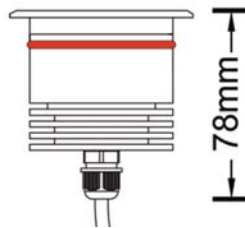

EES9-ASYM 9 watts

Référence	Couleur Luminaire	Puissance	Couleur Température	Flux Lumineux
EES9-ASYM-2700	Inox	9 w	2700K	520 lm
EES9-ASYM-3000	Inox	9 w	3000K	550 lm
EES9-ASYM-4000	Inox	9 w	4000K	600 lm

Caractéristiques Luminaire										
Taille de Coupe	Taille Luminaire	IRC	IP	IK	Angle de Diffusion	Variable	Orientable	Diode	Durée de Vie	Garantie
ø66 mm	ø78 x 78 mm	80	67	08	45° inclin : 45°	non	non	CREE	30 000 h	3 ans

Caractéristiques Alimentation		
Tension d'alimentation	Fréquence	Température de Fonctionnement
DC24V		de -25° à +50°

Résistance		
Résistance aux Chocs	Verre Trempé	Carrossable
IK08	6 mm	2000 kg

Photometric Data (3000K, 45°+45°) & Illumination Picture