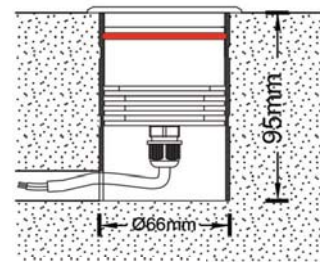

EES9-ASYM 9 watts

Référence	Couleur Luminaire	Puissance	Couleur Température	Flux Lumineux
EES9-ASYM-2700	Inox	9 w	2700K	520 lm
EES9-ASYM-3000	Inox	9 w	3000K	550 lm
EES9-ASYM-4000	Inox	9 w	4000K	600 lm

Caractéristiques Luminaire										
Taille de Coupe	Taille Luminaire	IRC	IP	IK	Angle de Diffusion	Variable	Orientable	Diode	Durée de Vie	Garantie
ø66 mm	ø78 x 78 mm	80	67	08	45° inclin : 45°	non	non	CREE	30 000 h	3 ans

Caractéristiques Alimentation		
Tension d'alimentation	Fréquence	Température de Fonctionnement
DC24V		de -25° à +50°

Résistance		
Résistance aux Chocs	Verre Trempé	Carrossable
IK08	6 mm	2000 kg

Photometric Data (3000K, 45°+45°) & Illumination Picture