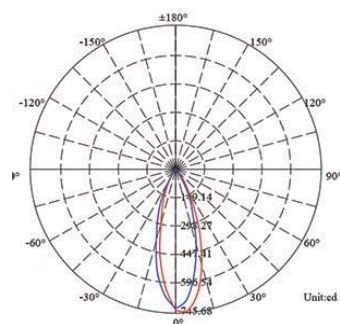

Taille de Coupe	Taille Luminaire	IRC	IP	IK	Angle de Diffusion	Variable	Orientable	Diode	Durée de Vie	Garantie
ø100 mm	ø116 x 73 mm	80	67	09	25°-36°	non	Oui	CREE	30 000 h	3 ans

Caractéristiques Alimentation

Tension d'alimentation	Fréquence	Température de Fonctionnement
DC24V		de -25° à +50°

Résistance

Résistance aux Chocs	Verre Trempé	Carrossable
IK09	8 mm	2000 kg

Photometric Data (3000K, 36°) & Illumination Picture

Light Distribution Curve [Unit: cd]

Lux distance Curve

Illumination Picture

Certifications

CE - RoHS