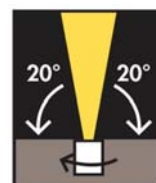

EES6-ADJ 6 watts

Référence	Couleur Luminaire	Puissance	Couleur Température	Flux Lumineux
EES6-ADJ-2700	Inox	6 w	2700K	460 lm
EES6-ADJ-3000	Inox	6 w	3000K	470 lm
EES6-ADJ-4000	Inox	6 w	4000K	500 lm

Caractéristiques Luminaire

Taille de Coupe	Taille Luminaire	IRC	IP	IK	Angle de Diffusion	Variable	Orientable	Diode	Durée de Vie	Garantie
ø100 mm	ø116 x 73 mm	80	67	09	25°-36°	non	Oui	CREE	30 000 h	3 ans

Caractéristiques Alimentation

Tension d'alimentation	Fréquence	Température de Fonctionnement
DC24V		de -25° à +50°

Résistance

Résistance aux Chocs	Verre Trempé	Carrossable
IK09	8 mm	2000 kg

Photometric Data (3000K, 36°) & Illumination Picture

Illumination Picture

Certifications

CE - RoHS