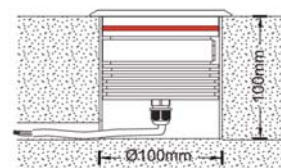

EES6-ADJ 6 watts

Référence	Couleur Luminaire	Puissance	Couleur Température	Flux Lumineux
EES6-ADJ-2700	Inox	6 w	2700K	460 lm
EES6-ADJ-3000	Inox	6 w	3000K	470 lm
EES6-ADJ-4000	Inox	6 w	4000K	500 lm

Caractéristiques Luminaire

Taille de Coupe	Taille Luminaire	IRC	IP	IK	Angle de Diffusion	Variable	Orientable	Diode	Durée de Vie	Garantie
ø100 mm	ø116 x 73 mm	80	67	09	25°-36°	non	Oui	CREE	30 000 h	3 ans

Caractéristiques Alimentation

Tension d'alimentation	Fréquence	Température de Fonctionnement
DC24V		de -25° à +50°

Résistance

Résistance aux Chocs	Verre Trempé	Carrossable
IK09	8 mm	2000 kg

Photometric Data (3000K, 36°) & Illumination Picture

Certifications

CE - RoHS