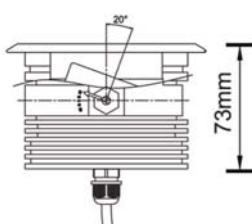

Taille de Coupe	Taille Luminaire	IRC	IP	IK	Angle de Diffusion	Variable	Orientable	Diode	Durée de Vie	Garantie
ø100 mm	ø116 x 73 mm	80	67	09	25°-36°	non	Oui	CREE	30 000 h	3 ans

Caractéristiques Alimentation

Tension d'alimentation	Fréquence	Température de Fonctionnement
DC24V		de -25° à +50°

Résistance

Résistance aux Chocs	Verre Trempé	Carrossable
IK09	8 mm	2000 kg

Photometric Data (3000K, 36°) & Illumination Picture