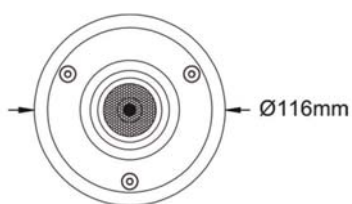

EES6-ADJ 6 watts

Référence	Couleur Luminaire	Puissance	Couleur Température	Flux Lumineux
EES6-ADJ-2700	Inox	6 w	2700K	460 lm
EES6-ADJ-3000	Inox	6 w	3000K	470 lm
EES6-ADJ-4000	Inox	6 w	4000K	500 lm

Caractéristiques Luminaire

Taille de Coupe	Taille Luminaire	IRC	IP	IK	Angle de Diffusion	Variable	Orientable	Diode	Durée de Vie	Garantie
ø100 mm	ø116 x 73 mm	80	67	09	25°-36°	non	Oui	CREE	30 000 h	3 ans

Caractéristiques Alimentation

Tension d'alimentation	Fréquence	Température de Fonctionnement
DC24V		de -25° à +50°

Résistance

Résistance aux Chocs	Verre Trempé	Carrossable
IK09	8 mm	2000 kg

Photometric Data (3000K, 36°) & Illumination Picture