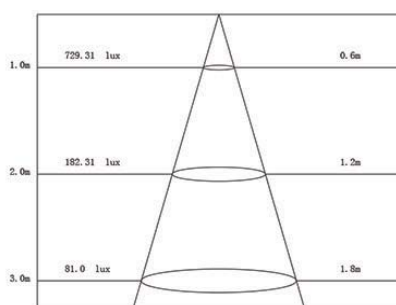

Taille de Coupe	Taille Luminaire	IRC	IP	IK	Angle de Diffusion	Variable	Orientable	Diode	Durée de Vie	Garantie
ø100 mm	ø116 x 73 mm	80	67	09	25°-36°	non	Oui	CREE	30 000 h	3 ans

Caractéristiques Alimentation

Light Distribution Curve [Unit: cd]

Lux distance Curve

Illumination Picture

Certifications

CE - RoHS