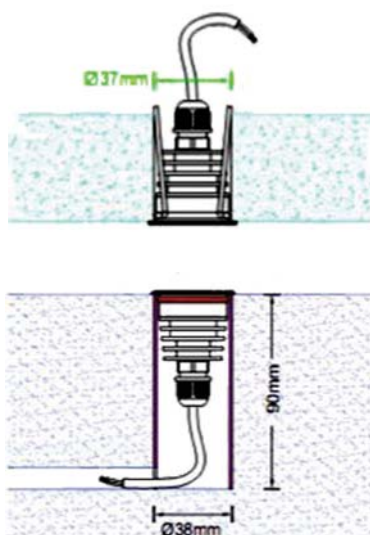

Caractéristiques Alimentation

Tension d'alimentation	Fréquence	Température de Fonctionnement
24 Vdc		de -20° à +70°

3.20KGS

Certifications

CE - RoHS