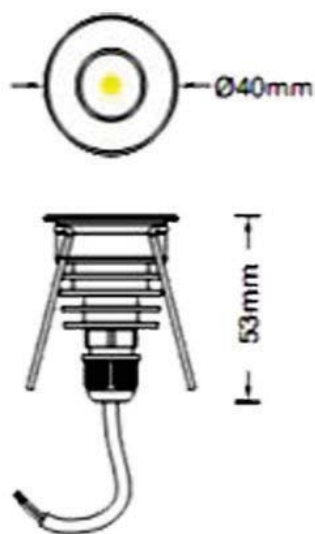

Caractéristiques Alimentation

Tension d'alimentation	Fréquence	Température de Fonctionnement
24 Vdc		de -20° à +70°

3.20KGS

Certifications

CE - RoHS