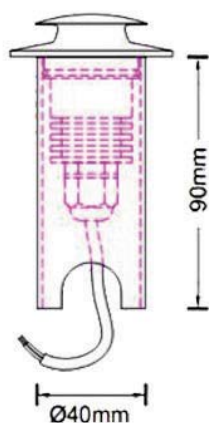

Caractéristiques Alimentation

Tension d'alimentation	Fréquence	Température de Fonctionnement
24 Vdc		de -20° à +70°

2000kgs

Certifications

CE - RoHS