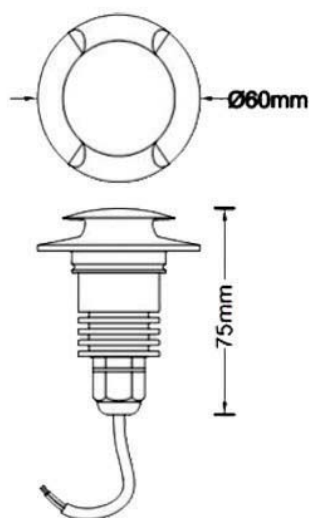

Caractéristiques Alimentation

Tension d'alimentation	Fréquence	Température de Fonctionnement
24 Vdc		de -20° à +70°

2000kgs

Certifications

CE - RoHS