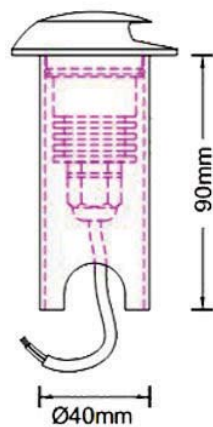

Caractéristiques Alimentation

Tension d'alimentation	Fréquence	Température de Fonctionnement
24 Vdc		de -20° à +70°

2000kgs

Certifications

CE - RoHS