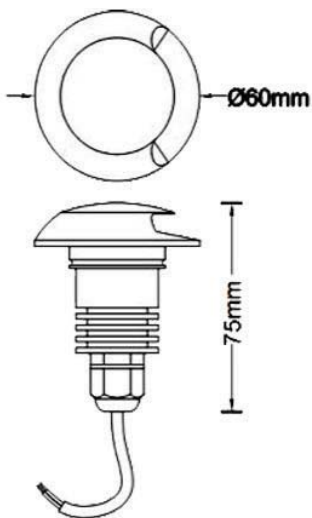

Caractéristiques Alimentation

Tension d'alimentation	Fréquence	Température de Fonctionnement
24 Vdc		de -20° à +70°

2000kgs

Certifications

CE - RoHS