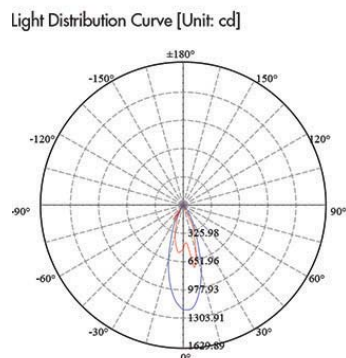

EES12-COB 12 watts

Référence	Couleur Luminaire	Puissance	Couleur Température	Flux Lumineux
EES12-COB-2700	Inox	12 w	2700K	920 lm
EES12-COB-3000	Inox	12 w	3000K	940 lm
EES12-COB-4000	Inox	12 w	4000K	1000 lm

Caractéristiques Luminaire										
Taille de Coupe	Taille Luminaire	IRC	IP	IK	Angle de Diffusion	Variable	Orientable	Diode	Durée de Vie	Garantie
ø100 mm	ø116 x 72 mm	80	67	08	20° - 38° - 60°	non	non	CREE	30 000 h	3 ans

Caractéristiques Alimentation		
Tension d'alimentation	Fréquence	Température de Fonctionnement
DC24V		de -25° à +50°

Résistance		
Résistance aux Chocs	Verre Trempé	Carrossable
IK08	8 mm	2000 kg

Photometric Data (3000K, 1x38°) & Illumination Picture