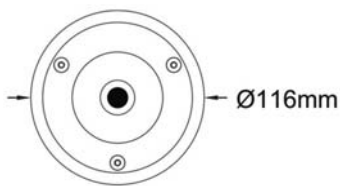

Caractéristiques Luminaire										
Taille de Coupe	Taille Luminaire	IRC	IP	IK	Angle de Diffusion	Variable	Orientable	Diode	Durée de Vie	Garantie
ø100 mm	ø116 x 72 mm	80	67	08	20° - 38° - 60°	non	non	CREE	30 000 h	3 ans

Caractéristiques Alimentation		
Tension d'alimentation	Fréquence	Température de Fonctionnement
DC24V		de -25° à +50°

Résistance		
Résistance aux Chocs	Verre Trempé	Carrossable
IK08	8 mm	2000 kg

Photometric Data (3000K, 1x38°) & Illumination Picture