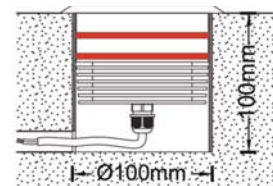

Caractéristiques Luminaire										
Taille de Coupe	Taille Luminaire	IRC	IP	IK	Angle de Diffusion	Variable	Orientable	Diode	Durée de Vie	Garantie
ø100 mm	ø116 x 72 mm	80	67	08	20° - 38° - 60°	non	non	CREE	30 000 h	3 ans

Caractéristiques Alimentation		
Tension d'alimentation	Fréquence	Température de Fonctionnement
DC24V		de -25° à +50°

Résistance		
Résistance aux Chocs	Verre Trempé	Carrossable
IK08	8 mm	2000 kg

Photometric Data (3000K, 1x38°) & Illumination Picture