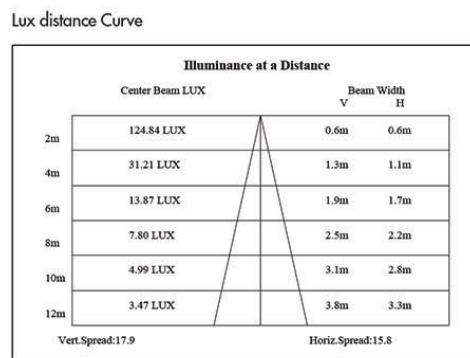

EES12-COB 12 watts

Référence	Couleur Luminaire	Puissance	Couleur Température	Flux Lumineux
EES12-COB-2700	Inox	12 w	2700K	920 lm
EES12-COB-3000	Inox	12 w	3000K	940 lm
EES12-COB-4000	Inox	12 w	4000K	1000 lm

Caractéristiques Luminaire										
Taille de Coupe	Taille Luminaire	IRC	IP	IK	Angle de Diffusion	Variable	Orientable	Diode	Durée de Vie	Garantie
ø100 mm	ø116 x 72 mm	80	67	08	20° - 38° - 60°	non	non	CREE	30 000 h	3 ans

Caractéristiques Alimentation		
Tension d'alimentation	Fréquence	Température de Fonctionnement
DC24V		de -25° à +50°

Résistance		
Résistance aux Chocs	Verre Trempé	Carrossable
IK08	8 mm	2000 kg

Photometric Data (3000K, 1x38°) & Illumination Picture