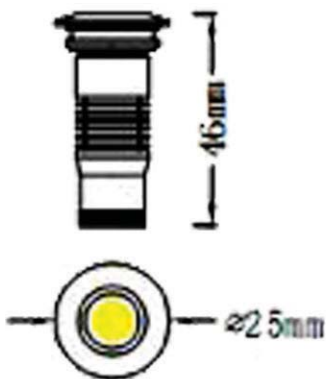

Caractéristiques Alimentation

Tension d'alimentation	Fréquence	Température de Fonctionnement
24 Vdc		de -20° à +70°

320KGS

Certifications

CE - RoHS