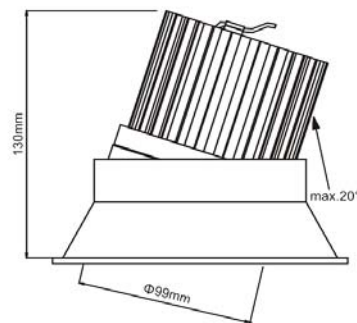

Caractéristiques Luminaire

Taille de Coupe	Taille Luminaire	IRC	IP	UGR	RG	MacAdam	Angle de Diffusion	Variable	Orientable	Diode	Durée de Vie	Garantie
ø146 mm	ø156 x 137 mm	97	54	19	0	2	24° - 45°	non	oui	Citizen	50 000 h	5 ans

Caractéristiques Alimentation

Tension d'alimentation	Fréquence	Tension de Sortie	Température de Fonctionnement
200 - 250V	50 - 60 Hz		de -20 ° à +45°

Options

Triac Variation
Variation 1-10V
DALI

24W 45°

H(m)	E(lx)	D(m)
1.0	2539	0.90
2.0	635	1.80
3.0	282	2.69
4.0	159	3.59
5.0	102	4.48
6.0	71	5.39
7.0	52	6.28