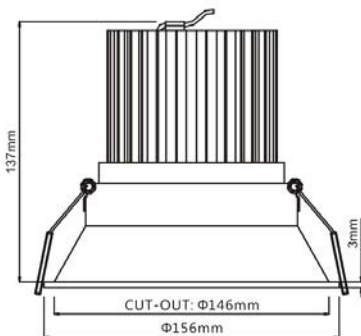

Caractéristiques Luminaire

Taille de Coupe	Taille Luminaire	IRC	IP	UGR	RG	MacAdam	Angle de Diffusion	Variable	Orientable	Diode	Durée de Vie	Garantie
ø146 mm	ø156 x 137 mm	97	54	19	0	2	24° - 45°	non	oui	Citizen	50 000 h	5 ans

Caractéristiques Alimentation

Tension d'alimentation	Fréquence	Tension de Sortie	Température de Fonctionnement
200 - 250V	50 - 60 Hz		de -20 ° à +45°

Options

Triac Variation
Variation 1-10V
DALI

24W 45°

H(m)	E(lx)	D(m)
1.0	2539	0.90
2.0	635	1.80
3.0	282	2.69
4.0	159	3.59
5.0	102	4.48
6.0	71	5.39
7.0	52	6.28