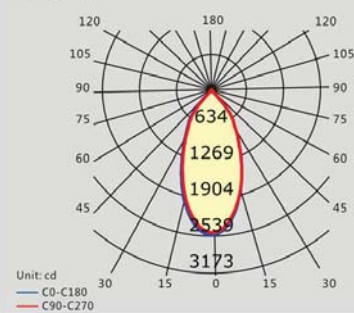

DT150-C01-24

24 watts

Référence	Couleur Luminaire	Puissance	Couleur Température	Flux Lumineux
DT150-C01-24-BL-2700	Blanc	24 w	2700K	2250 lm
DT150-C01-24-BL-3000	Blanc	24 w	3000K	2380 lm
DT150-C01-24-BL-4000	Blanc	24 w	4000K	2500 lm
DT150-C01-24-NR-2700	Noir	24 w	2700K	2250 lm
DT150-C01-24-NR-3000	Noir	24 w	3000K	2380 lm
DT150-C01-24-NR-4000	Noir	24 w	4000K	2500 lm

Caractéristiques Luminaire

Taille de Coupe	Taille Luminaire	IRC	IP	UGR	RG	MacAdam	Angle de Diffusion	Variable	Orientable	Diode	Durée de Vie	Garantie
ø146 mm	ø156 x 137 mm	97	54	19	0	2	24° - 45°	non	oui	Citizen	50 000 h	5 ans

Caractéristiques Alimentation

Tension d'alimentation	Fréquence	Tension de Sortie	Température de Fonctionnement
200 - 250V	50 - 60 Hz		de -20 ° à +45°

Options

Triac Variation
Variation 1-10V
DALI

24W 45°

H(m)	E(lx)	D(m)
1.0	2539	0.90
2.0	635	1.80
3.0	282	2.69
4.0	159	3.59
5.0	102	4.48
6.0	71	5.39
7.0	52	6.28