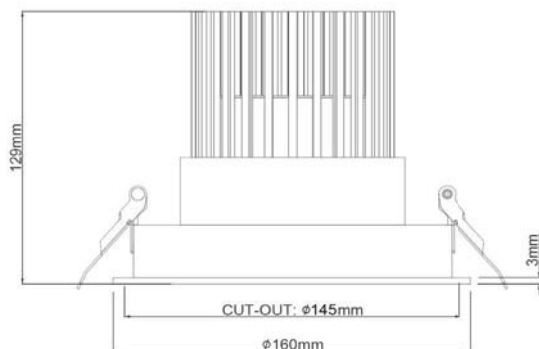

Certifications

CE - RoHS - 960°