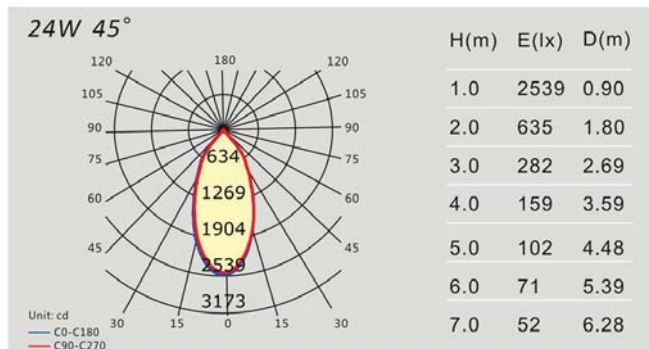

Certifications

CE - RoHS - 960°