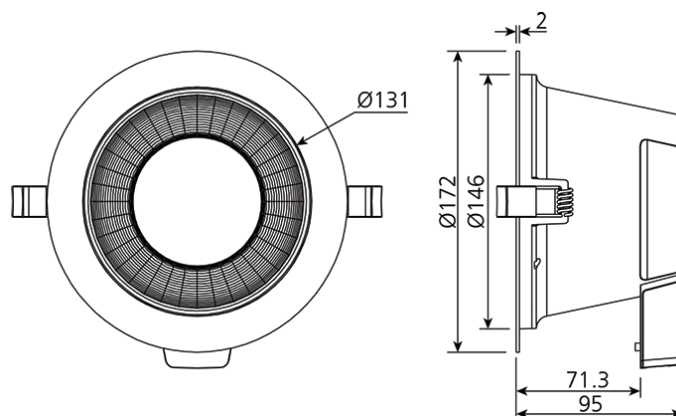

Certifications

CE - RoHS