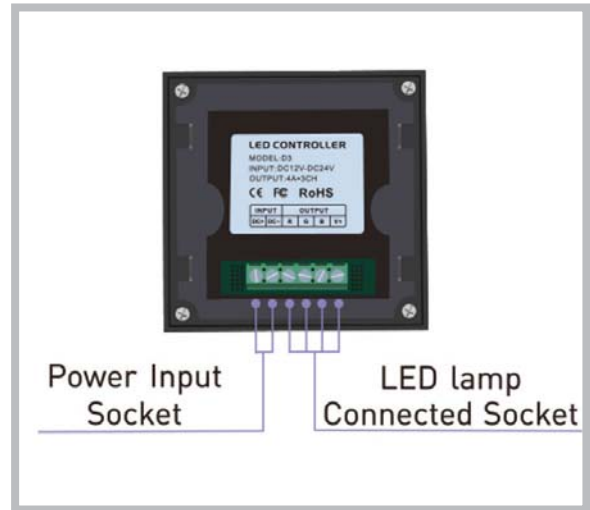

# D3 Commande RGB

| Référence | Tension d'alimentation | Puissance maximum          | Connexion | Dimensions      | Installation      |
|-----------|------------------------|----------------------------|-----------|-----------------|-------------------|
| D3        | DC 12 - 24 V           | 192W / 384W<br>(12V / 24V) | Filaire   | 86 x 86 x 36 mm | Boite standard 86 |

| Modes Préenregistrés  |   |
|-----------------------|---|
| Static                | Rouge - Vert - Bleu - Jaune - Violet - Cyan - Blanc |
| Changement Sec        | RGB - 7 couleurs                                    |
| Changement Progressif | RGB - 7 couleurs                                    |