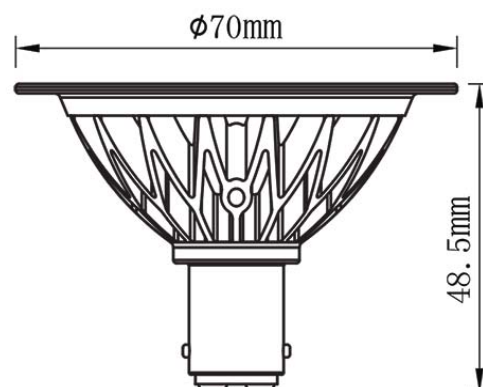

AR70-7-Dim 7 watts

Référence	Dimensions	Poids	Puissance	Couleur Température	Flux Lumineux
AR70-7-Dim-2700	ø70 x 48,5 mm	120 g	7 w	2700K	360 lm
AR70-7-Dim-3000	ø70 x 48,5 mm	120 g	7 w	3000K	380 lm
AR70-7-Dim-4000	ø70 x 48,5 mm	120 g	7 w	4000K	400 lm

Caractéristiques Luminaire

Tension d'alimentation	Fréquence	Culot	Température de Fonctionnement	IRC	IP	Angle de Diffusion	Variable	Diode	Durée de Vie	Garantie
100-240VAC (avec Alimentation)	50 - 60 Hz	B15	de -5° à +35°	90	20	36°	oui	CREE	45 000 h	3 ans

2700K 36°

Average Illuminance Figure

Certifications

CE - RoHS