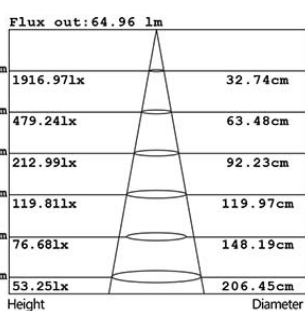

Average Illuminance Figure