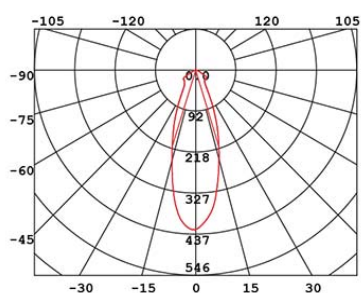

Light Distribution