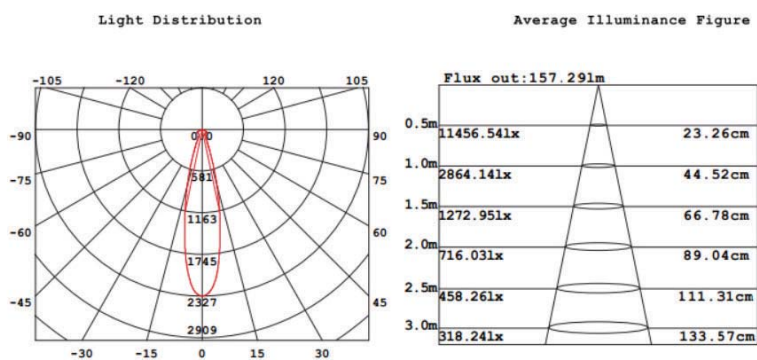

Référence	Dimensions	Base	Puissance	Couleur Température	Flux Lumineux
AR111-15-E27-Dim-2700	ø111 x 84 mm	GU10	15 w	2700K	780 lm
AR111-15-E27-Dim-3000	ø111 x 84 mm	GU10	15 w	3000K	800 lm
AR111-15-E27-Dim-4000	ø111 x 84 mm	GU10	15 w	4000K	820 lm

Caractéristiques Luminaire								
Tension d'alimentation	Température de Fonctionnement	IRC	IP	Angle de Diffusion	Variable	Diode	Durée de Vie	Garantie
220-240V	de -15° à +40°	90	20	25°	oui	CREE	45 000 h	3 ans

3000K 25°