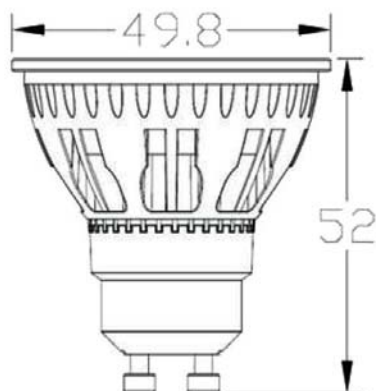

Certifications

CE - RoHS