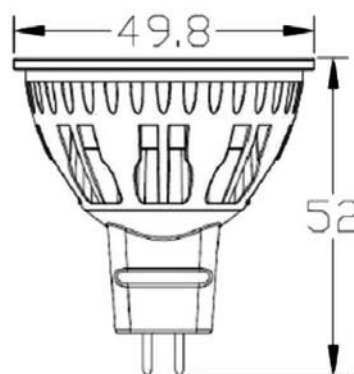

Certifications

CE - RoHS