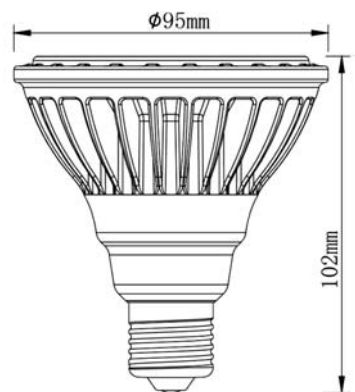

Certifications

CE - RoHS