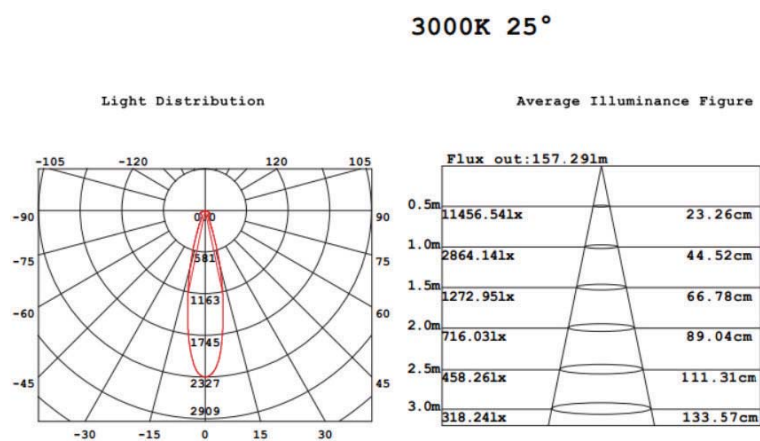

AMS15-E27-Dim

Référence	Dimensions	Base	Puissance	Couleur Température	Flux Lumineux
AMS15-E27-Dim-2700	ø95 x 102 mm	E27	15 w	2700K	780 lm
AMS15-E27-Dim-3000	ø95 x 102 mm	E27	15 w	3000K	800 lm
AMS15-E27-Dim-4000	ø95 x 102 mm	E27	15 w	4000K	820 lm

Caractéristiques Luminaire

Tension d'alimentation	Température de Fonctionnement	IRC	IP	Angle de Diffusion	Variable	Diode	Durée de Vie	Garantie
220-240V	de -15° à +40°	90	20	25°	oui	CREE	45 000 h	3 ans

Certifications